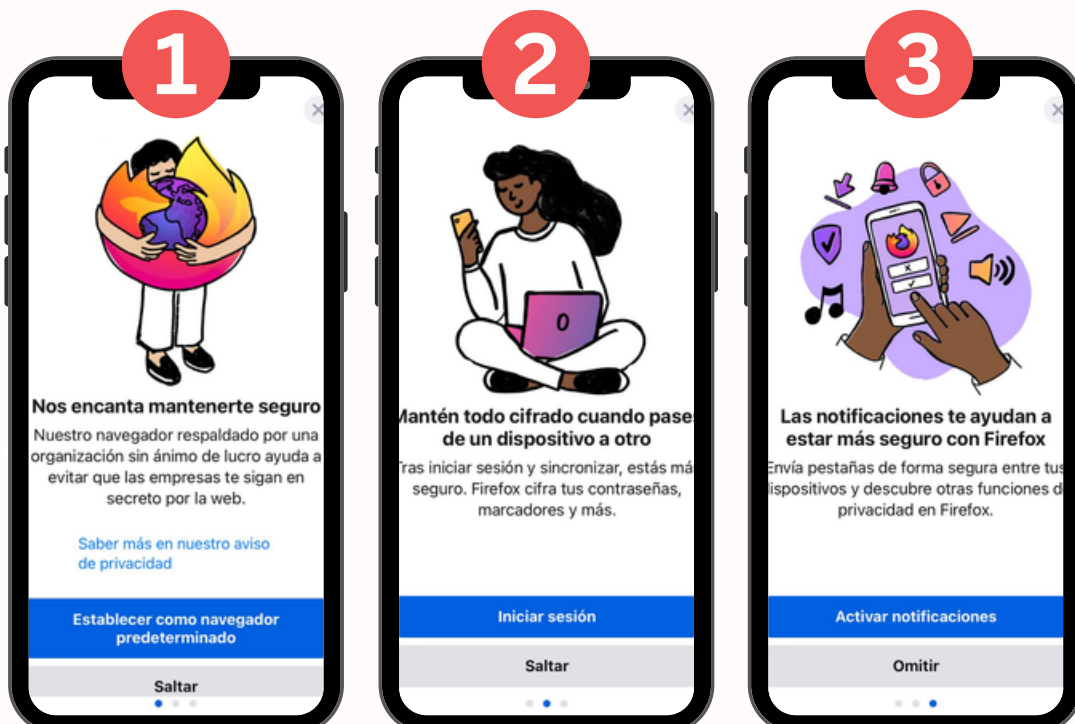

Ahora será dirigido a la plataforma, donde ingresara con normalidad con su mismo usuario y contraseña.

The image shows a laptop displaying the login page of the Instituto Arzobispo Loayza. The page features the institution's logo and a banner celebrating 46 years of forming health professionals. The login section includes fields for 'usuario' and 'contraseña', and a button labeled 'Ingresar a la Plataforma'. Below the login fields, there are links for 'Olvido su usuario o contraseña' and 'Manual Cambio de Contraseña'. A recommendation section suggests using a specific browser for a better experience in the EVA environment, with buttons for 'Descargar Navegador' and 'Manual de Instalación'. A magnifying glass icon is positioned to the left, and a large blue circle highlights the 'Descargar Navegador' and 'Manual de Instalación' buttons, with a blue arrow pointing from the laptop screen to this circle.

Para así observar todas las opciones de búsqueda. Y seleccionar en “**obtener**”.

También puedes ingresar directamente con este enlace

<https://www.mozilla.org/es-ES/firefox/new/>

Luego verificamos de la siguiente manera que esta en proceso la instalación y esperamos hasta que finalice.

Al finalizar la descarga, veremos que nos sale la opción “Abrir”, en ese caso, seleccionaremos el botón para abrir el navegador.

Al ingresar veremos las siguientes ventanas y solo seleccionamos “Saltar” y “Omitir”.

Ahora ya podemos realizar búsquedas en el navegador de Mozilla Firefox. Y va a ingresar a la plataforma “<https://loayzavirtual.edu.pe/>”.

Finalmente ingresaremos a la plataforma y al colocar su mismo usuario y contraseña. Podrá tener una mejor experiencia en el EVA.