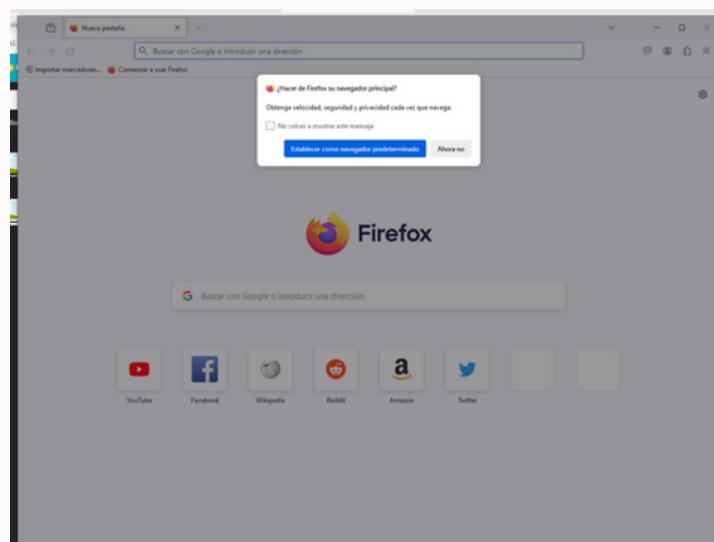

Opción 2: Seleccionar “**Descargar Firefox**” en el botón de la esquina superior derecha en la barra de menú de opciones de la página.

Luego deberá dirigirse a su carpeta de “Descargas” para iniciar con la instalación.

Dentro de la carpeta, ubicar el archivo “**Firefox Installer.exe**”.

Se podrá observar que ya inicio la instalación de Firefox.

Al finalizar de instalar, visualizaremos que se abrirá la siguiente ventana.

Al finalizar de instalar, visualizaremos que se abrirá la siguiente ventana. Lista para usarla.

Es aquí donde en el buscador, se debe colocar **“https://loayzavirtual.edu.pe”**. Para así, ingresar al EVA (Entorno virtual de aprendizaje) y el estudiante pueda tener una mejor experiencia.