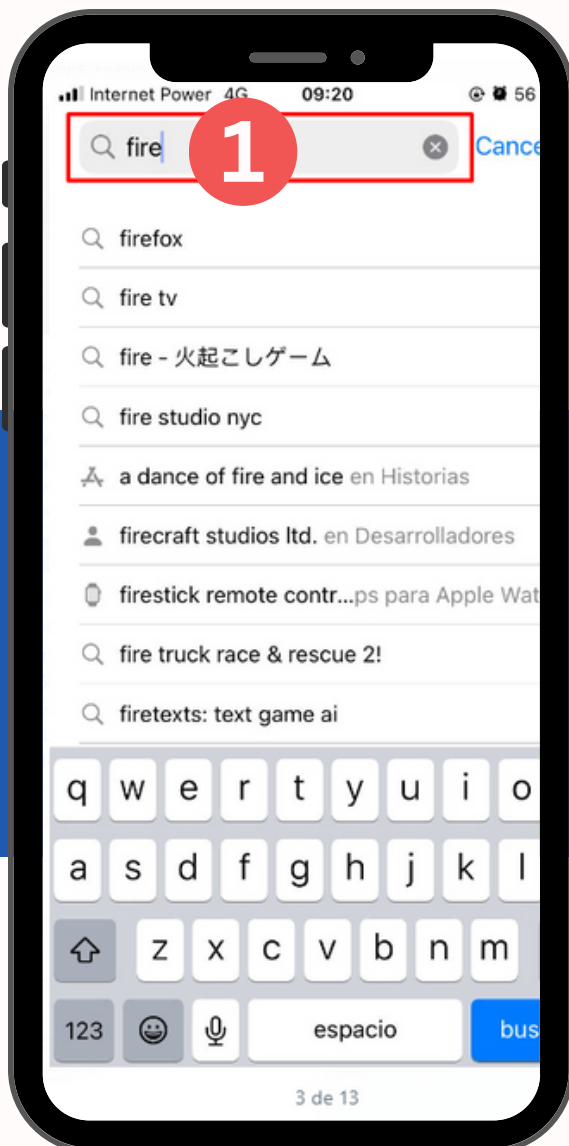

2.-Instalación en Celular-iOS

Primero tiene que ingresar a su navegador y en el buscador principal colocar “**FIREFOX**”.

Para así observar todas las opciones de búsqueda. Y seleccionar en “**obtener**”.

También puedes ingresar directamente con este enlace

<https://www.mozilla.org/es-ES/firefox/new/>