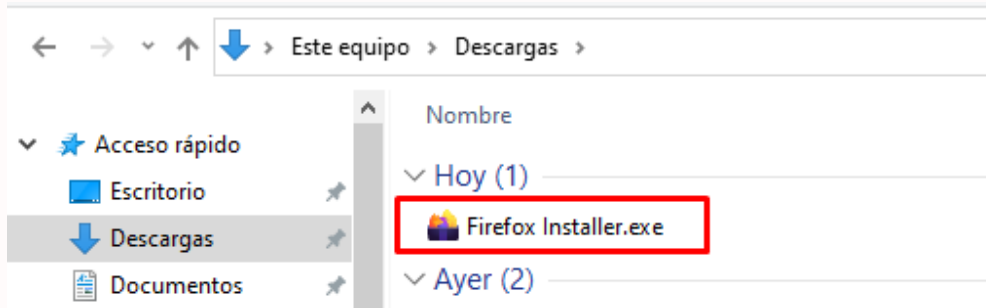

Luego deberá dirigirse a su carpeta de “Descargas” para iniciar con la instalación.

Dentro de la carpeta, ubicar el archivo “**Firefox Installer.exe**”.