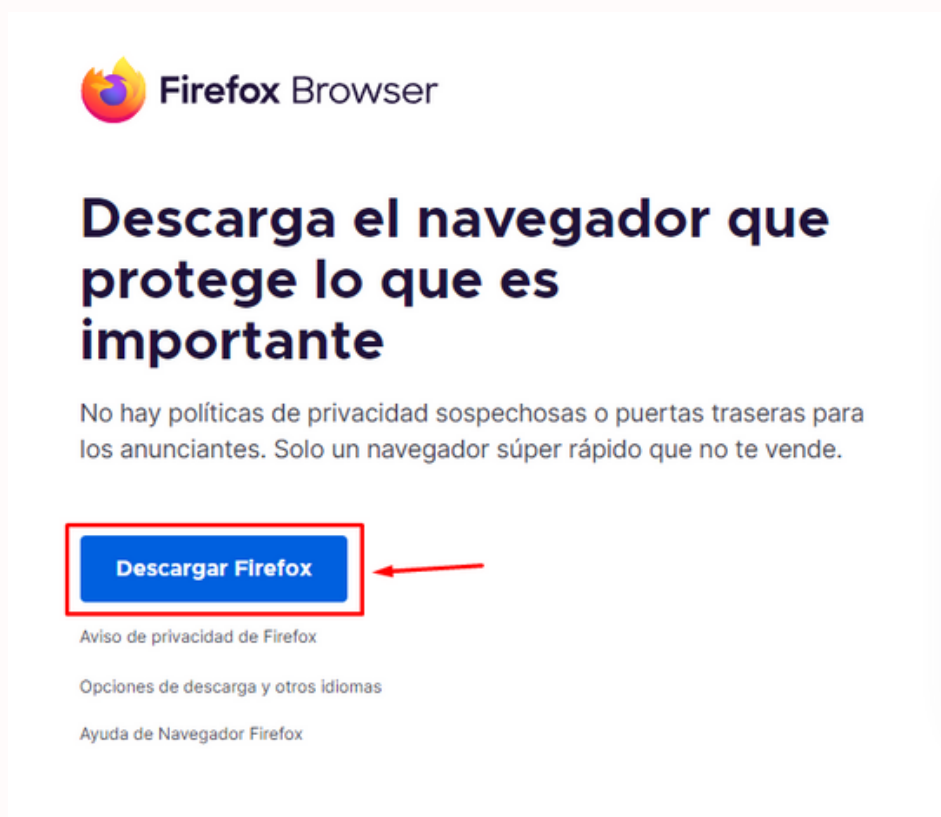

Al ingresar tendremos dos opciones para iniciar la descarga:

Opción 1: Seleccionar “**Descargar Firefox**”, en el banner principal.