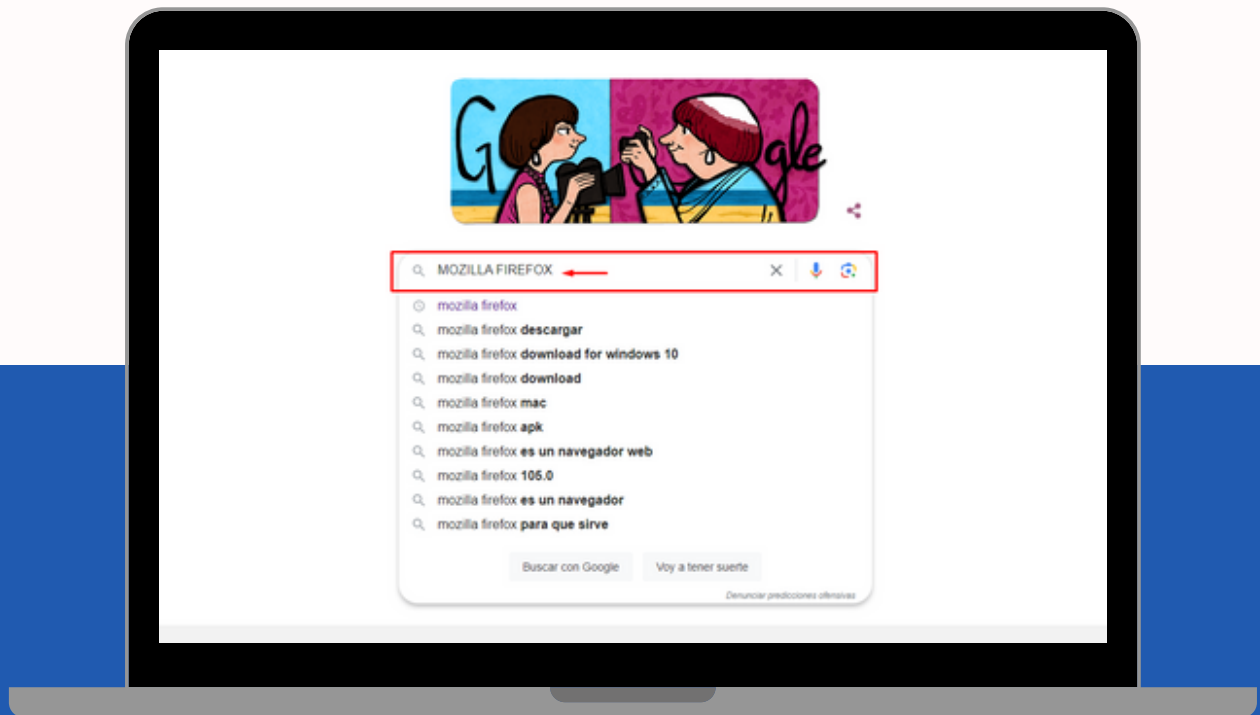

Primero tiene que ingresar a su navegador web y en el buscador principal colocar **“MOZILLA FIREFOX”**.

Posterior a ello, presionamos enter para observar todas las opciones de búsqueda.

Luego seleccionamos la opción de **“Descarga Firefox para escritorio desde Mozilla”**