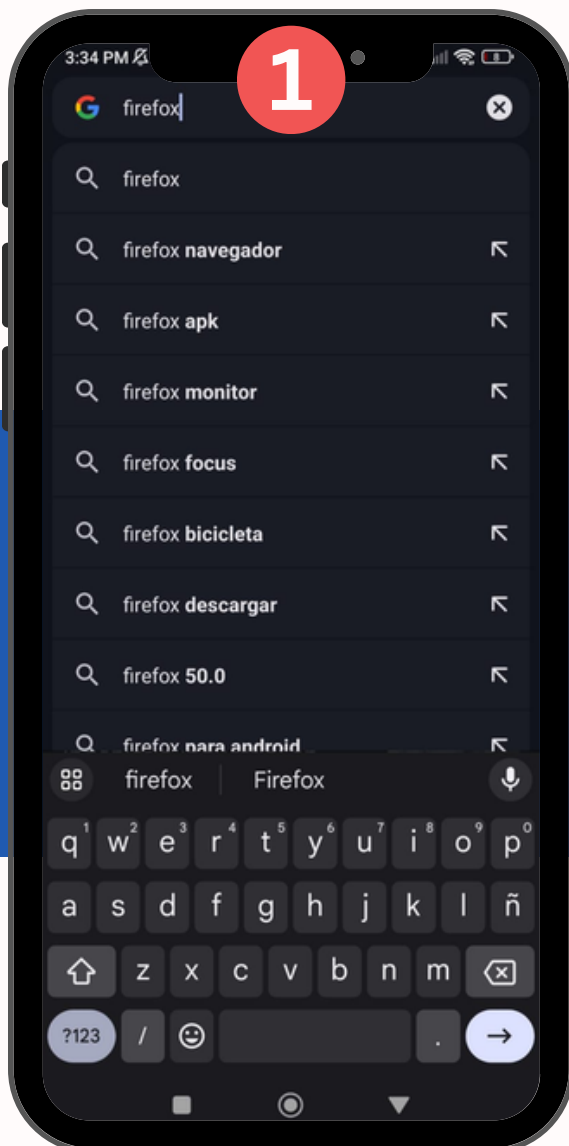

Al finalizar la descarga, veremos que nos sale la opción “Abrir”, en ese caso, seleccionaremos el botón para abrir el navegador.

Al ingresar veremos las siguientes ventanas y solo seleccionamos “Saltar” y “Omitir”.

Ahora ya podemos realizar búsquedas en el navegador de Mozilla Firefox. Y va a ingresar a la plataforma “<https://loayzavirtual.edu.pe/>”.

Finalmente ingresaremos a la plataforma y al colocar su mismo usuario y contraseña. Podrá tener una mejor experiencia en el EVA.

Aquí podrás observar tu curso del mes actual.

3.-Instalación en Celular-Android

Primero tiene que ingresar a su navegador y en el buscador principal colocar **“FIREFOX”**.

Para así observar todas las opciones de búsqueda. Y seleccionar en **“Instalar”**