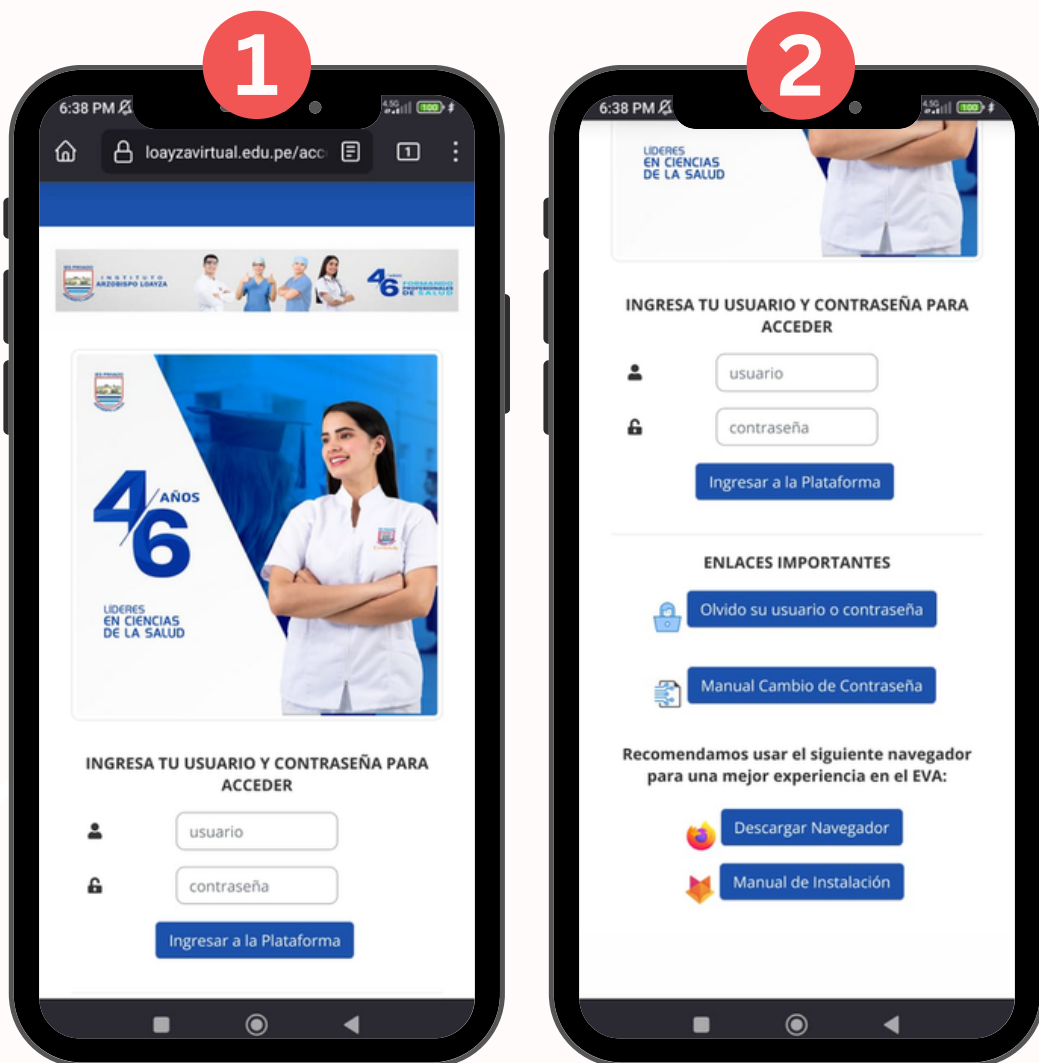

También puedes ingresar directamente con este enlace

<https://www.mozilla.org/es-ES/firefox/new/>

Luego verificamos de la siguiente manera que esta en proceso la instalación y esperamos hasta que finalice.

Al finalizar la descarga, veremos que nos sale la opción “**Abrir**”, en ese caso, seleccionaremos el botón para abrir el navegador.

Al ingresar veremos las siguientes ventanas y solo seleccionamos “**Ahora no**”.

Ahora ya podemos realizar búsquedas en el navegador de Mozilla Firefox. Y va a ingresar a la plataforma “<https://loayzavirtual.edu.pe/>”

Finalmente ingresaremos a la plataforma y al colocar su mismo usuario y contraseña. Podrá tener una mejor experiencia en el EVA.