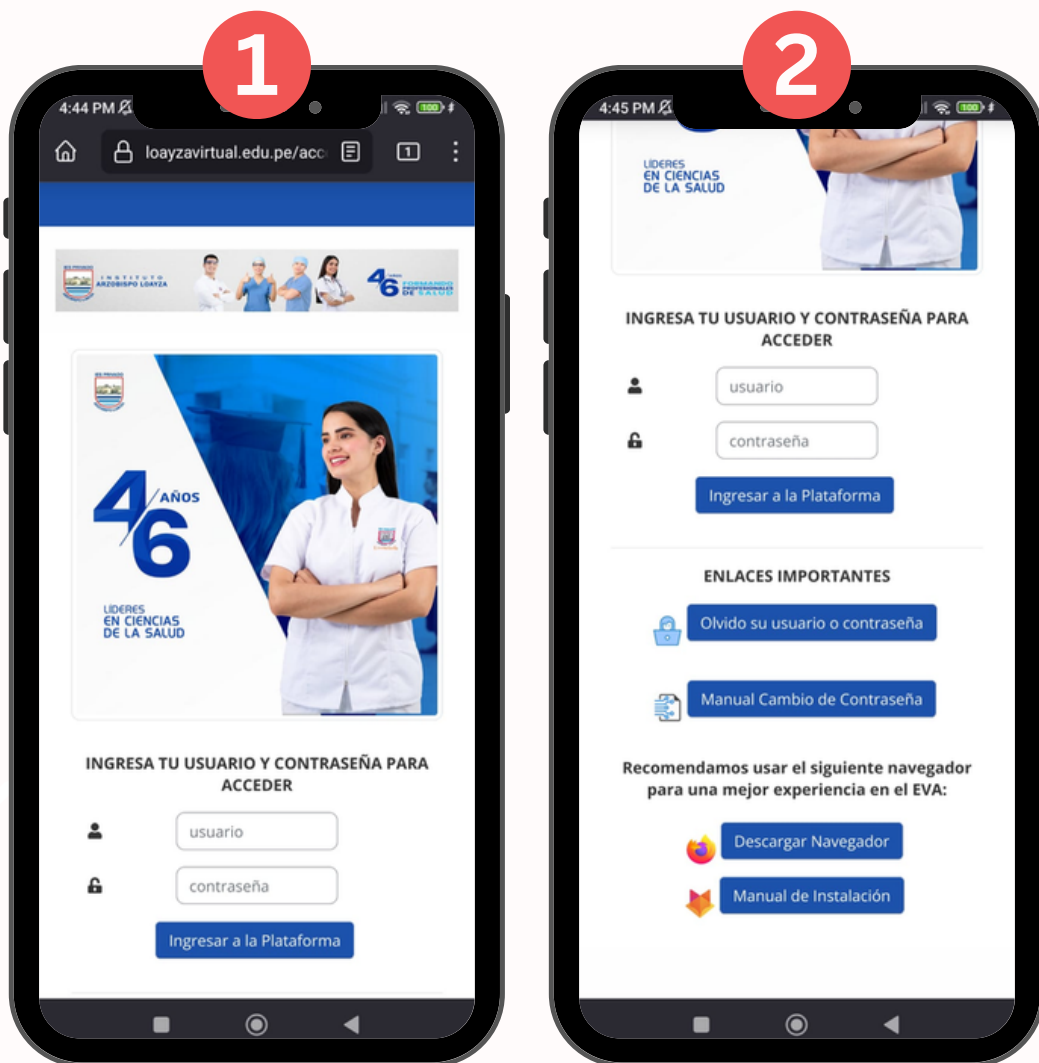

Ahora será dirigido a la plataforma, donde ingresara con normalidad con su mismo usuario y contraseña.

The image shows a laptop displaying the login page of the Instituto Arzobispo Loayza. The page features the institution's logo and a banner celebrating 46 years of forming health professionals. The login section includes fields for 'usuario' and 'contraseña', and a button labeled 'Ingresar a la Plataforma'. Below the login fields, there are links for 'Olvido su usuario o contraseña' and 'Manual Cambio de Contraseña'. A recommendation section suggests using a specific browser for a better experience in the EVA environment, with buttons for 'Descargar Navegador' and 'Manual de Instalación'. A magnifying glass icon is positioned to the left, and a large blue circle highlights the 'Descargar Navegador' and 'Manual de Instalación' buttons, with a blue arrow pointing from the laptop screen to this circle.

Para así observar todas las opciones de búsqueda. Y seleccionar en “**obtener**”.

También puedes ingresar directamente con este enlace

<https://www.mozilla.org/es-ES/firefox/new/>

Luego verificamos de la siguiente manera que esta en proceso la instalación y esperamos hasta que finalice.

Al finalizar la descarga, veremos que nos sale la opción “Abrir”, en ese caso, seleccionaremos el botón para abrir el navegador.

Al ingresar veremos las siguientes ventanas y solo seleccionamos “Saltar” y “Omitir”.

Ahora ya podemos realizar búsquedas en el navegador de Mozilla Firefox. Y va a ingresar a la plataforma “<https://loayzavirtual.edu.pe/>”.

Finalmente ingresaremos a la plataforma y al colocar su mismo usuario y contraseña. Podrá tener una mejor experiencia en el EVA.