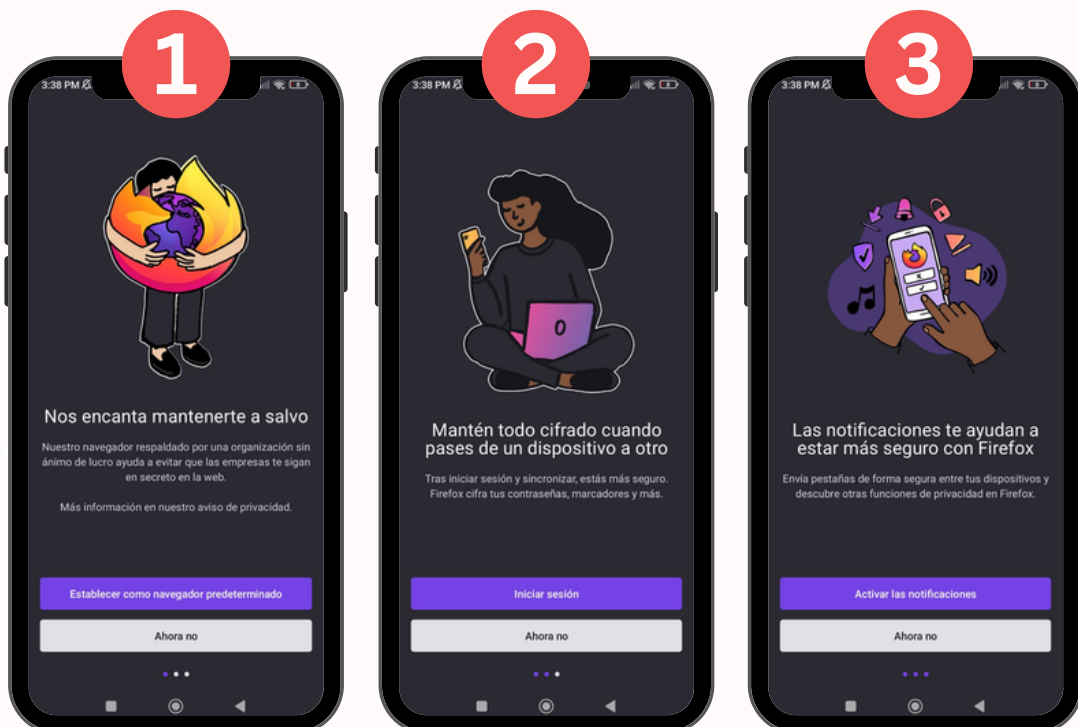

Aquí podrás observar tu curso del mes actual.

3.-Instalación en Celular-Android

Primero tiene que ingresar a su navegador y en el buscador principal colocar **“FIREFOX”**.

Para así observar todas las opciones de búsqueda. Y seleccionar en **“Instalar”**

También puedes ingresar directamente con este enlace

<https://www.mozilla.org/es-ES/firefox/new/>

Luego verificamos de la siguiente manera que esta en proceso la instalación y esperamos hasta que finalice.

Al finalizar la descarga, veremos que nos sale la opción “**Abrir**”, en ese caso, seleccionaremos el botón para abrir el navegador.

Al ingresar veremos las siguientes ventanas y solo seleccionamos “**Ahora no**”.