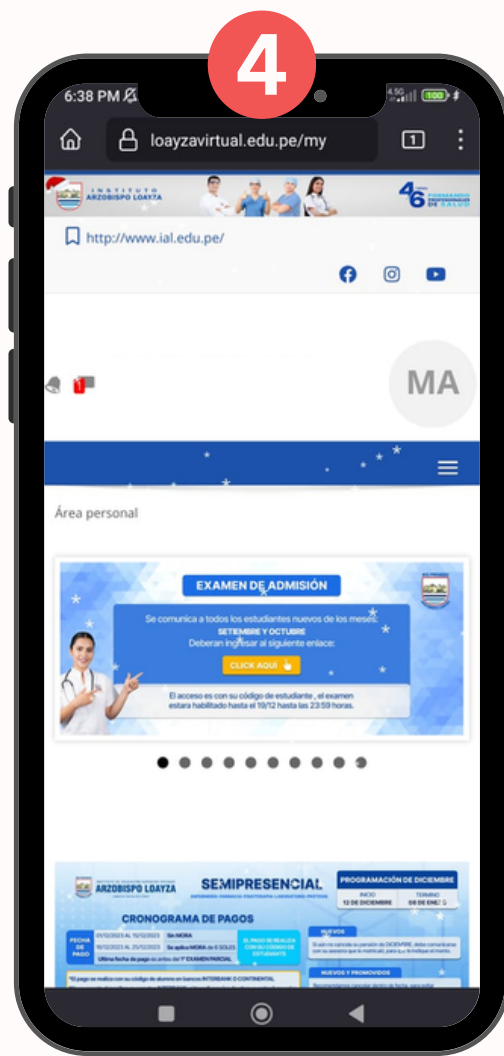

También puedes ingresar directamente con este enlace

<https://www.mozilla.org/es-ES/firefox/new/>

Luego verificamos de la siguiente manera que esta en proceso la instalación y esperamos hasta que finalice.

Al finalizar la descarga, veremos que nos sale la opción “**Abrir**”, en ese caso, seleccionaremos el botón para abrir el navegador.

Al ingresar veremos las siguientes ventanas y solo seleccionamos “**Ahora no**”.

Ahora ya podemos realizar búsquedas en el navegador de Mozilla Firefox. Y va a ingresar a la plataforma “<https://loayzavirtual.edu.pe/>”

Finalmente ingresaremos a la plataforma y al colocar su mismo usuario y contraseña. Podrá tener una mejor experiencia en el EVA.