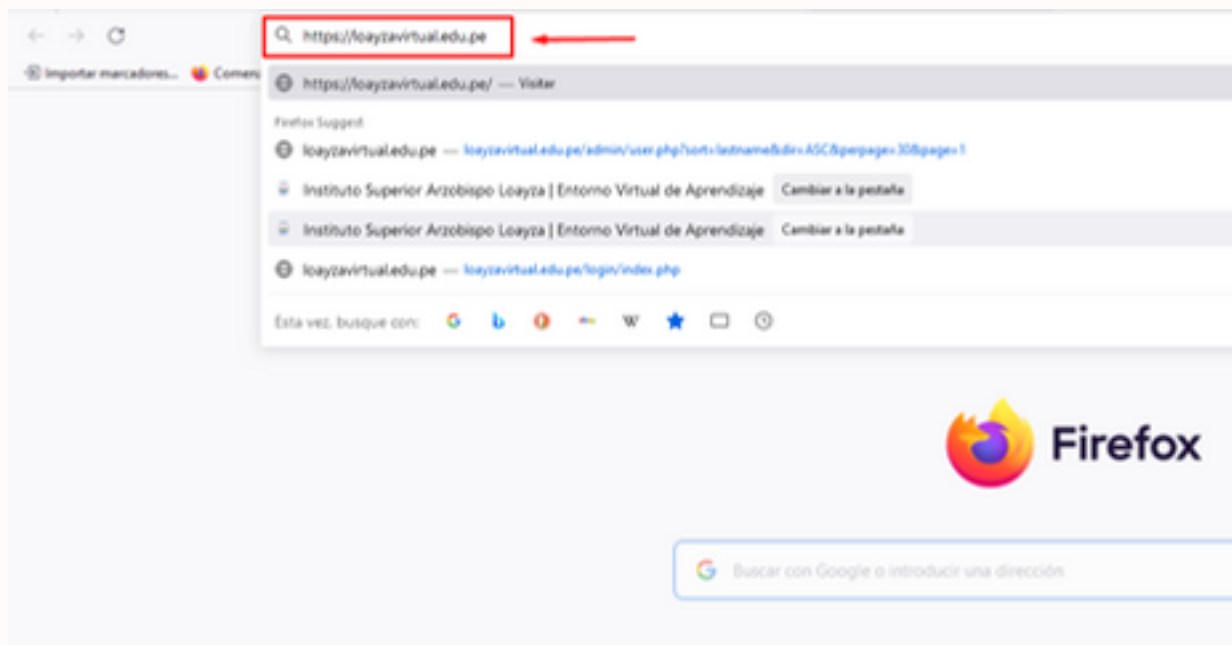

Dentro de la carpeta, ubicar el archivo “**Firefox Installer.exe**”.

Se podrá observar que ya inicio la instalación de Firefox.

Al finalizar de instalar, visualizaremos que se abrirá la siguiente ventana.

Si desea que siempre que use un buscador web se empleé el de Mozilla Firefox, debe seleccionar el botón azul **“Establecer como navegador predeterminado”**. De lo contrario, para que sea de manera ocasional cuando usted lo requiera, solo seleccionar el botón de **“Ahora no”**.

Al finalizar de instalar, visualizaremos que se abrirá la siguiente ventana. Lista para usarla.

Es aquí donde en el buscador, se debe colocar **“https://loayzavirtual.edu.pe”**. Para así, ingresar al EVA (Entorno virtual de aprendizaje) y el estudiante pueda tener una mejor experiencia.