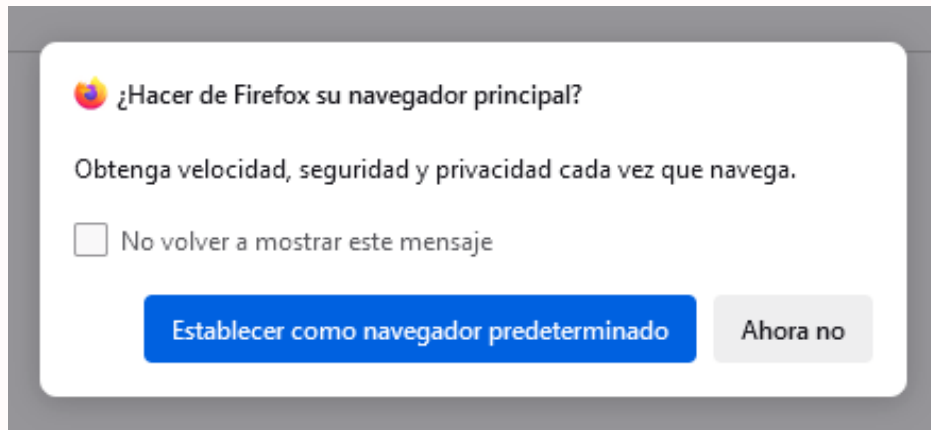

Dentro de la carpeta, ubicar el archivo “**Firefox Installer.exe**”.

Se podrá observar que ya inicio la instalación de Firefox.

Al finalizar de instalar, visualizaremos que se abrirá la siguiente ventana.

Si desea que siempre que use un buscador web se empleé el de Mozilla Firefox, debe seleccionar el botón azul **“Establecer como navegador predeterminado”**. De lo contrario, para que sea de manera ocasional cuando usted lo requiera, solo seleccionar el botón de **“Ahora no”**.

Al finalizar de instalar, visualizaremos que se abrirá la siguiente ventana. Lista para usarla.

Es aquí donde en el buscador, se debe colocar **“https://loayzavirtual.edu.pe”**. Para así, ingresar al EVA (Entorno virtual de aprendizaje) y el estudiante pueda tener una mejor experiencia.