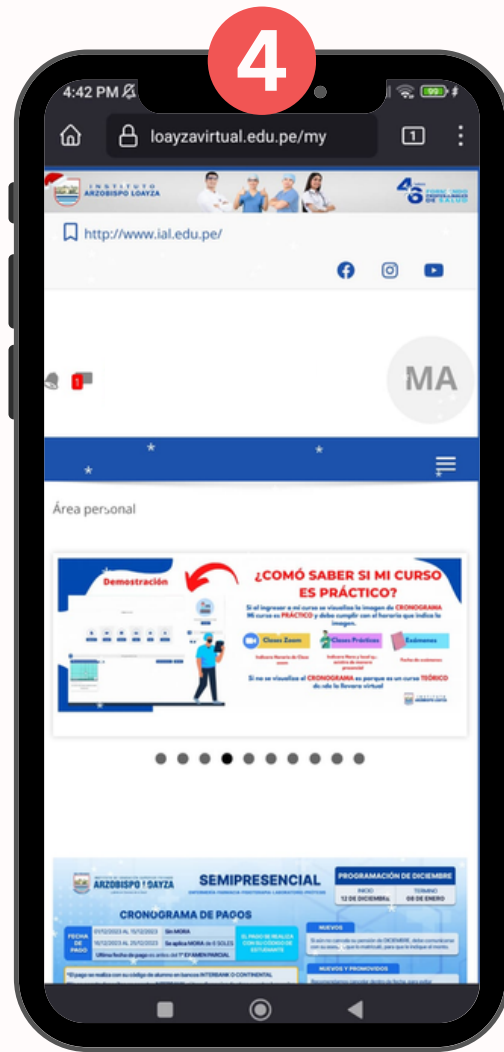

Ahora será dirigido a la plataforma, donde ingresara con normalidad con su mismo usuario y contraseña.

The image shows a laptop displaying the login page of the Instituto Arzobispo Loayza. The page features the institution's logo and a banner celebrating 46 years of forming health professionals. The login section includes fields for 'usuario' and 'contraseña', and a button labeled 'Ingresar a la Plataforma'. Below the login fields, there are links for 'Olvido su usuario o contraseña' and 'Manual Cambio de Contraseña'. A recommendation section suggests using a specific browser for a better experience in the EVA environment, with buttons for 'Descargar Navegador' and 'Manual de Instalación'. A magnifying glass icon is positioned to the left, and a large blue circle highlights the 'Descargar Navegador' and 'Manual de Instalación' buttons, with a blue arrow pointing from the laptop screen to this circle.

Para así observar todas las opciones de búsqueda. Y seleccionar en “**obtener**”.

También puedes ingresar directamente con este enlace

<https://www.mozilla.org/es-ES/firefox/new/>

Luego verificamos de la siguiente manera que esta en proceso la instalación y esperamos hasta que finalice.

Al finalizar la descarga, veremos que nos sale la opción “Abrir”, en ese caso, seleccionaremos el botón para abrir el navegador.

Al ingresar veremos las siguientes ventanas y solo seleccionamos “Saltar” y “Omitir”.

Ahora ya podemos realizar búsquedas en el navegador de Mozilla Firefox. Y va a ingresar a la plataforma “<https://loayzavirtual.edu.pe/>”.

Finalmente ingresaremos a la plataforma y al colocar su mismo usuario y contraseña. Podrá tener una mejor experiencia en el EVA.